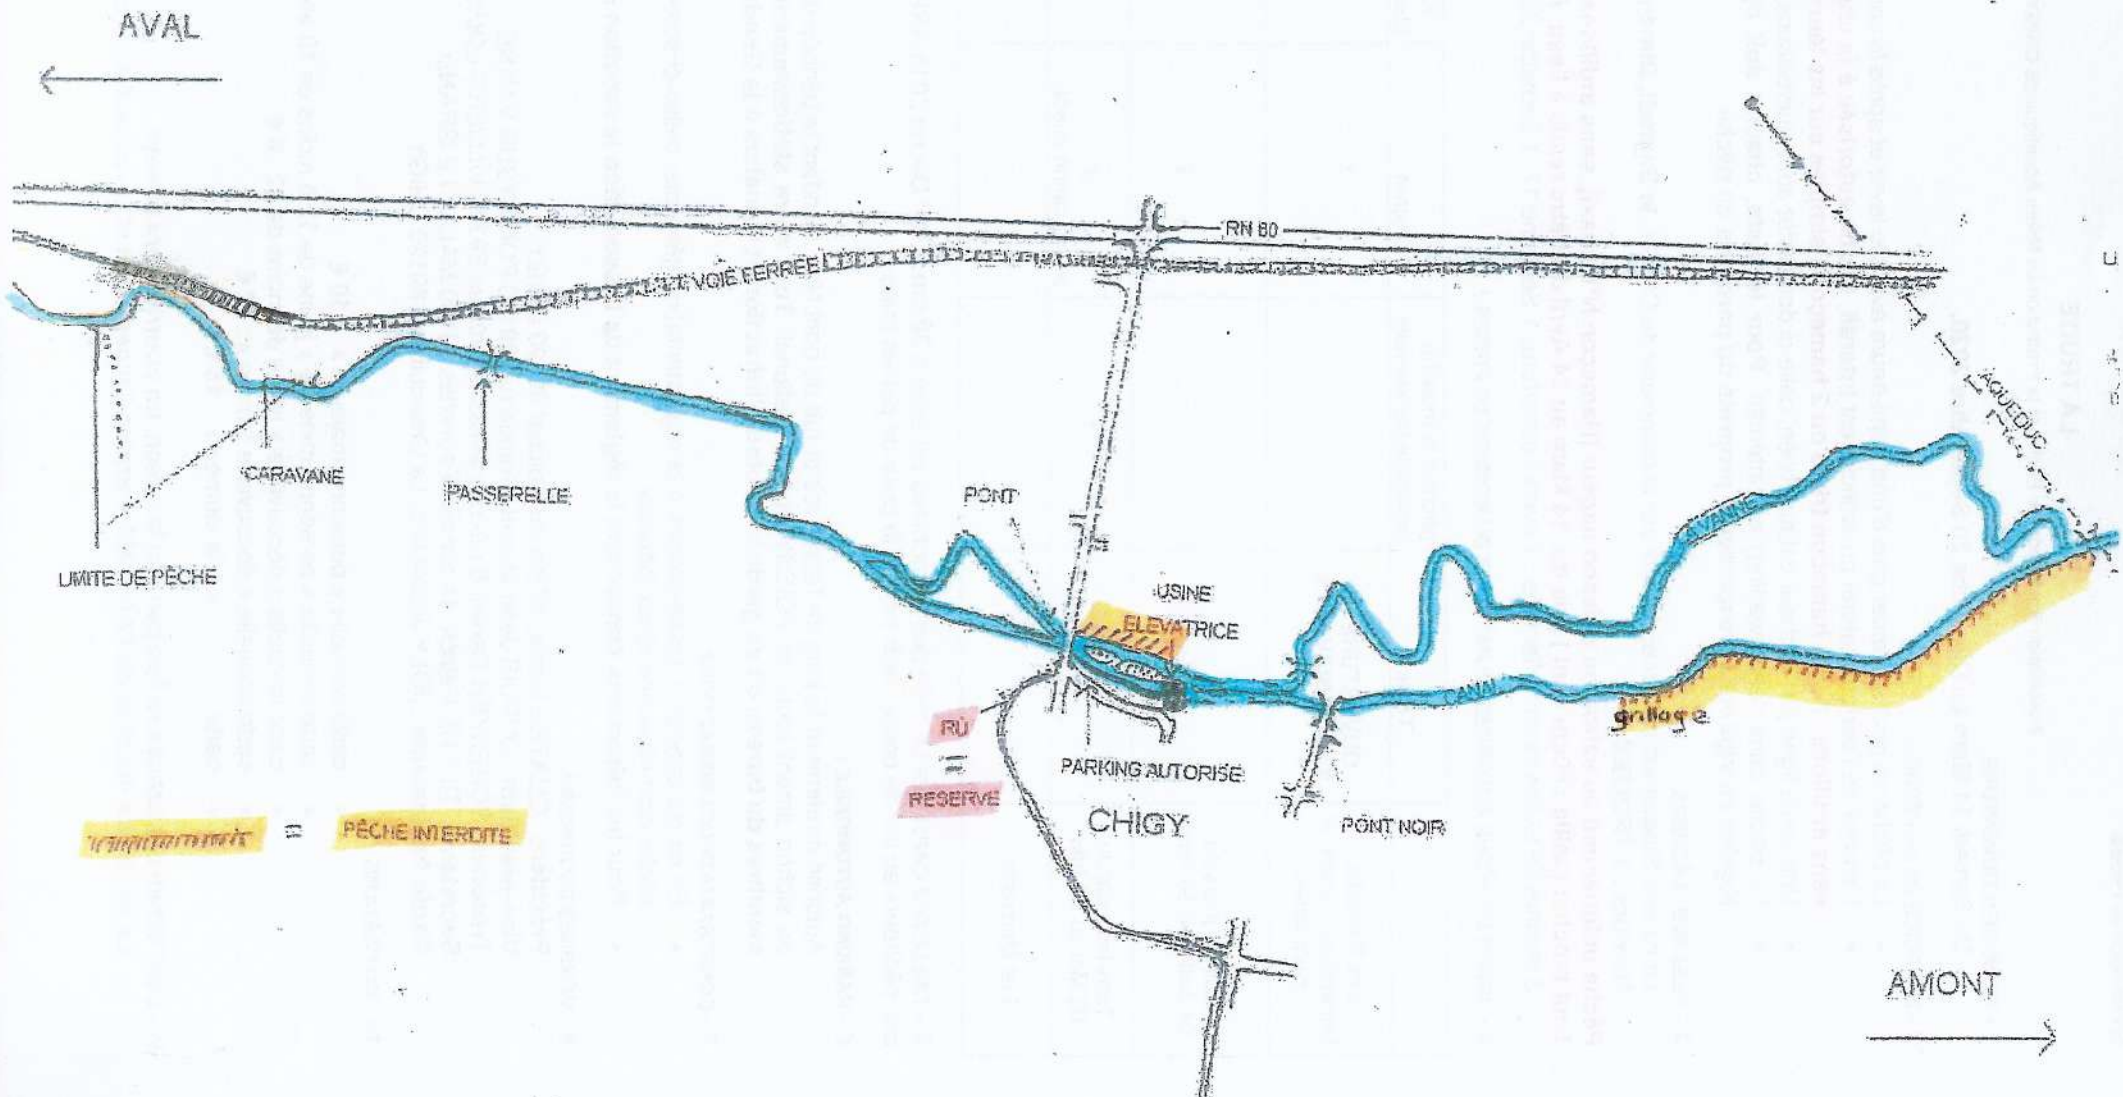

PARCOURS DE PÊCHE DE CHIGY

AAPPMA DE CHIGY
"LA TRUITE"

AVAL

AMONT

UMITE DE PÊCHE

CARAVANE

PASSERELLE

PONT

USINE

ELEVATRICE

PARKING AUTORISE

CHIGY

PONT NOIR

grillage

PÊCHE INTERDITE

RESERVE

RN 80

ACUEDUC